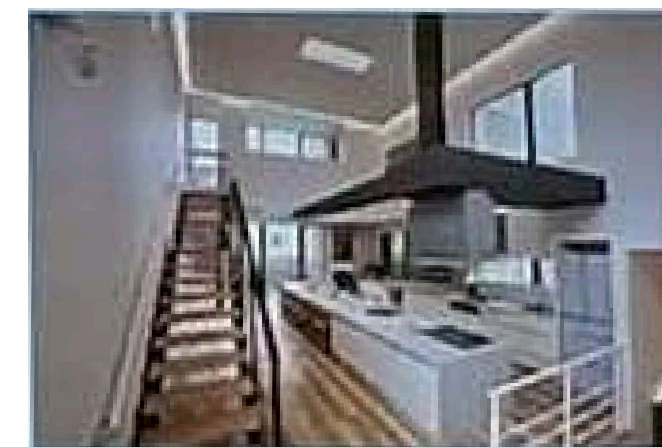

LIXIL

MILAIE LABO

參訪過程

MILAIE LABO

內部空間設計

IN-HOUSE VERIFICATION ROOM

內部測試區

- 研發與技術測試
- 提供封閉環境，用於檢驗與調整各項 IOT 裝置的穩定性與安全性

REMOTE CONTROL ROOM

遠端控制區

- 設備操作與監控
- 示範並實際操作遠端控制系統，管理整棟住宅的智慧家居設備

PRESENTATION ROOM

展示體驗區

- 對外展示與互動
- 呈現最新 IOT 技術與應用情境，提供參觀者體驗智慧家居的整合效果

FUTURE PROPOSAL ROOM

未來提案區