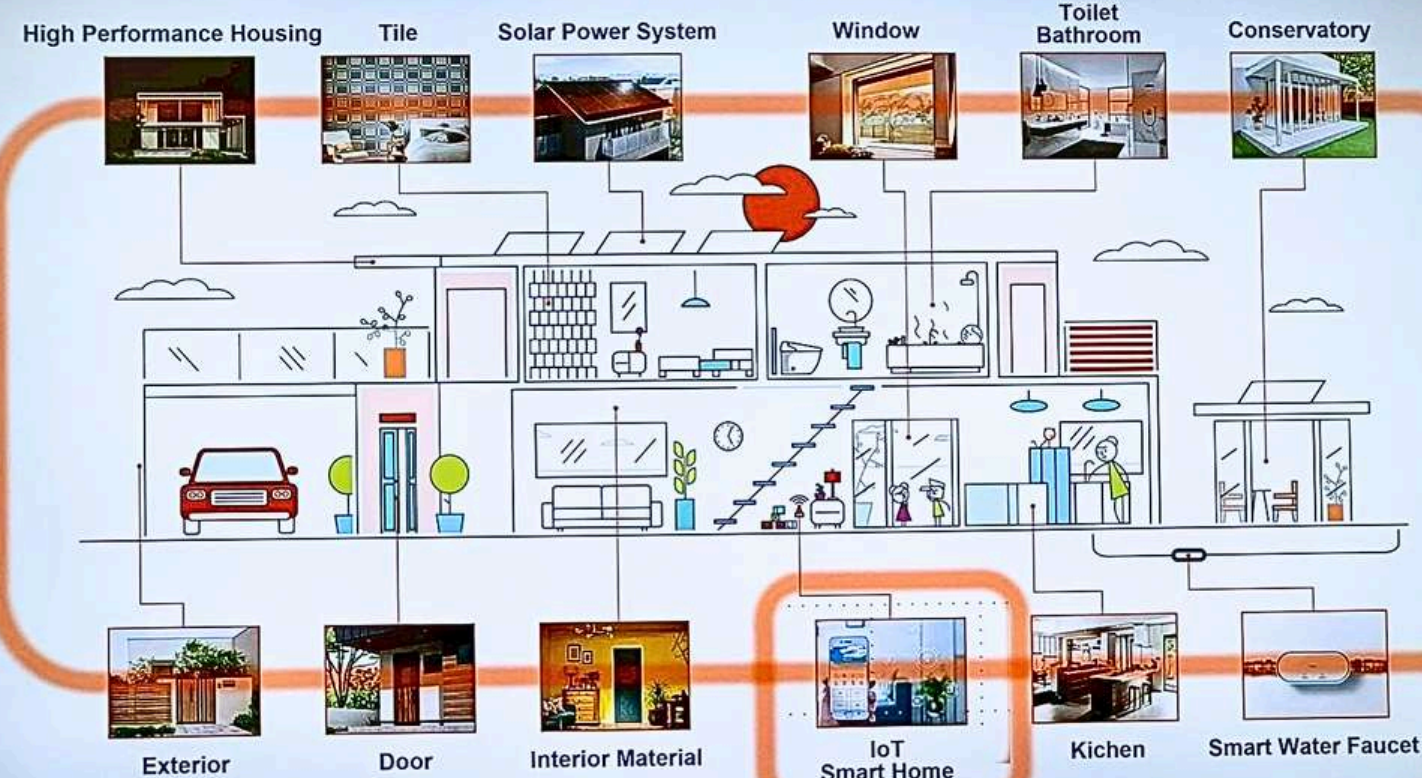

智慧浴缸

智慧側開窗

智慧捲簾

APP可連動範圍

監視系統

門禁系統

空調系統

照明系統

電源系統

溫溼度系統

空氣品質系統

IOT 中樞平台、LIFE ASSIST 2

- 透過 LIXIL 自家「**IOT HOME LINK**」系統，將照明、冷暖空調、安防、廚電、衛浴設備整合於一個雲端平台。
- 居住者可用手機 APP「**LIFE ASSIST 2**」、語音助理或自動感測進行控制。

IOT管理裝置 → 串起 IOT 與家中設備的連動 → 並將訊號傳給 APP

LIXIL Product Categories

設備分頁面

以APP遙控器的直覺操作，輕鬆控制家電

主畫面

- 區域天氣・氣溫 (預報)
- 家庭成員列表 (在家狀態)
- 設備情境狀態設置 (早安/晚安/出門/到家)
- 各空間的設備/室溫狀態

房間分頁面

- 空間名稱 (客廳 為例)
- 設備圖形化展示一目了然
- 依顏色區分是否在運作
- 室內環境偵測各數值
- 空間內各設備開關及運作狀態

房間-空調

以手機遙控器的介面調整模式、溫度、風量等

客廳-捲簾

透過上下控制鍵進行開關、升降操作

能源資訊可視化

即時監控影像

- 錄影錄音
- AI人體偵測
- 雙向通話
- 自動追蹤

即時電力資訊
即時查看能源消耗與流向

歷史用電圖表
以圖表方式查看歷史用電
量，便於掌握能源趨勢

LIXIL