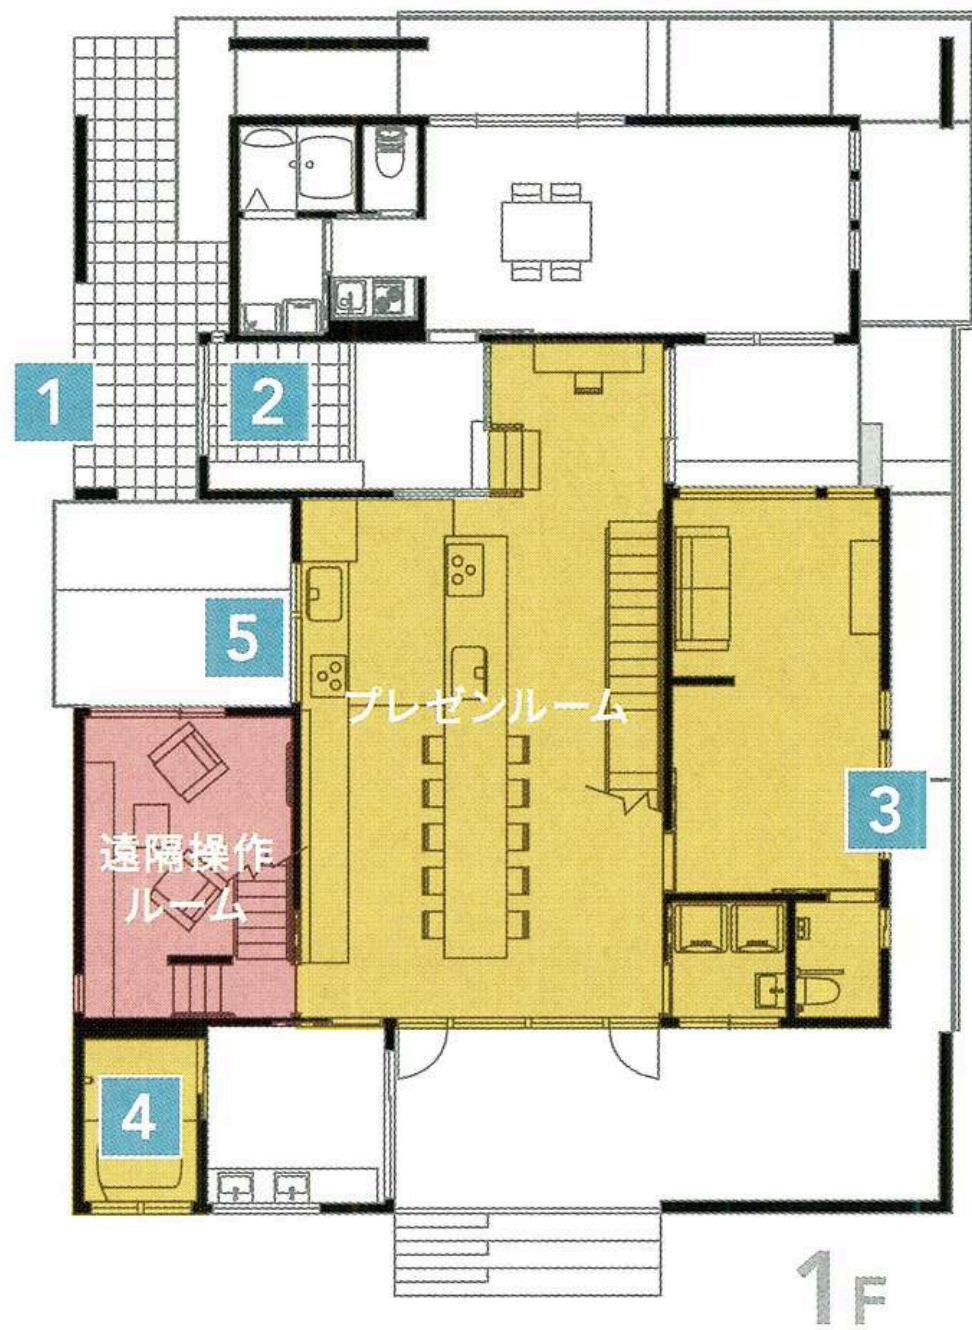

以人為本的智慧生活、各系統集中化管理、
強調永續與未來性

外觀特色

- 兩層樓現代住宅，採大面積落地窗，引入充足自然光
- 屋頂設置太陽能板，呼應節能與永續概念

結構設計

- 採鋼骨與高隔熱建材，強調耐震與節能。
- 中央挑空區域增加通風與自然採光，營造舒適的居住氛圍

核心系統設計

IOT HOME LINK(物聯網架構) + LIFE ASSIST 2(APP)

MILAIE LABO 物聯網實驗住宅 📍 埼玉縣越谷市2-24-6

LIXIL

MILAIE LABO

參訪過程

MILAIE LABO

內部空間設計

IN-HOUSE VERIFICATION ROOM

內部測試區

- 研發與技術測試
- 提供封閉環境，用於檢驗與調整各項 IOT 裝置的穩定性與安全性

REMOTE CONTROL ROOM

遠端控制區

- 設備操作與監控
- 示範並實際操作遠端控制系統，管理整棟住宅的智慧家居設備

PRESENTATION ROOM

展示體驗區

- 對外展示與互動
- 呈現最新 IOT 技術與應用情境，提供參觀者體驗智慧家居的整合效果

FUTURE PROPOSAL ROOM

未來提案區