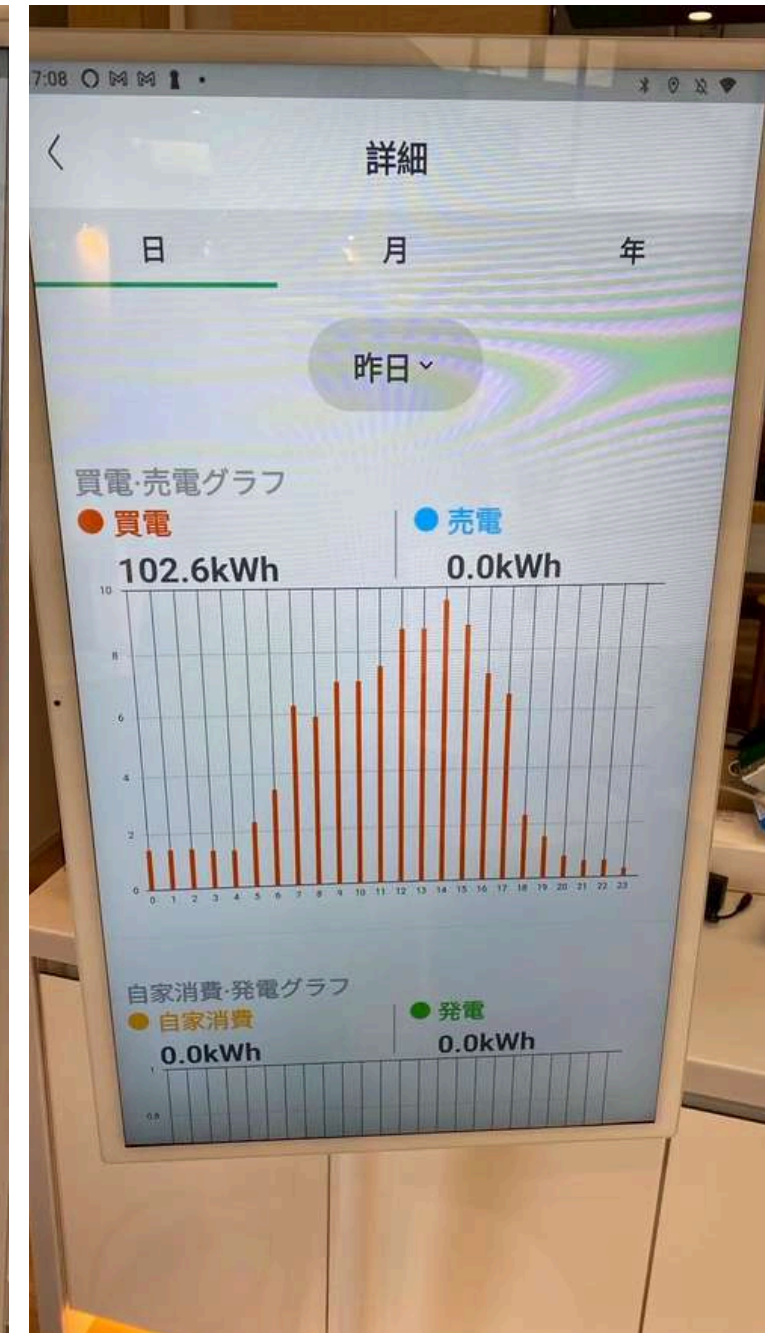

客廳-捲簾

透過上下控制鍵進行開關、升降操作

能源資訊可視化

即時監控影像

- 錄影錄音
- AI人體偵測
- 雙向通話
- 自動追蹤

即時電力資訊
即時查看能源消耗與流向

歷史用電圖表
以圖表方式查看歷史用電
量，便於掌握能源趨勢

LIXIL

MILAIE LABO

智慧住宅

智慧梳妝鏡

無線溫濕度感測器

AI語音管家

LIXIL

MILAIE LABO

APP畫面呈現