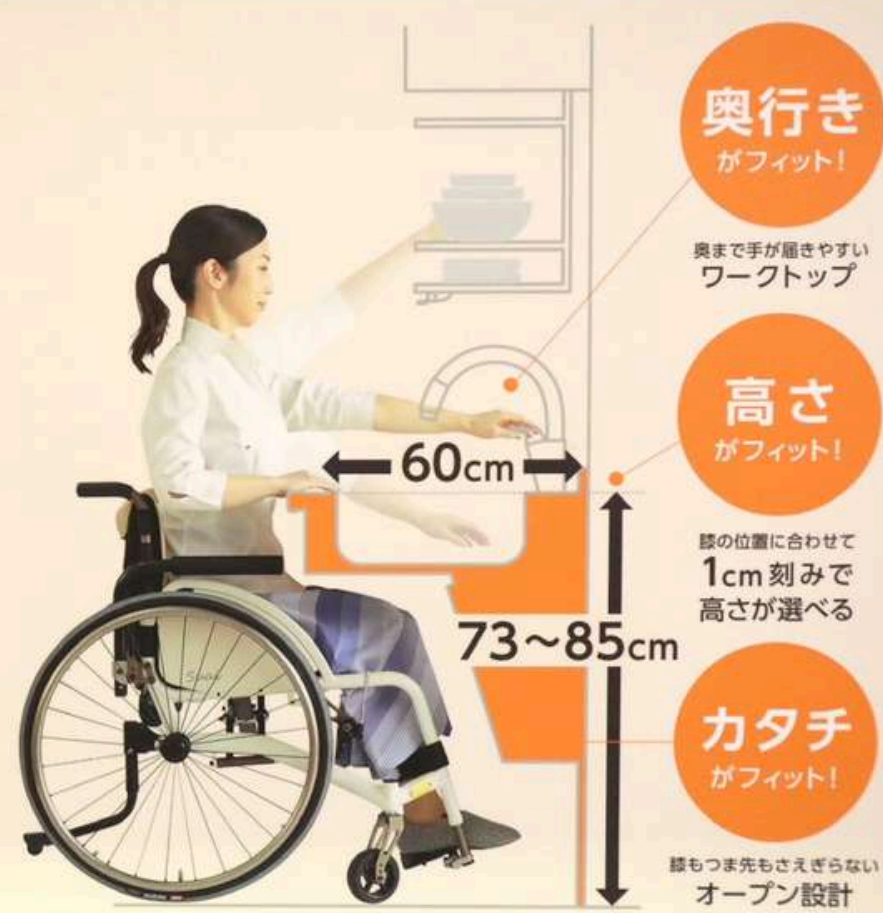

オートダウンウォール

食器洗い乾燥機

後片付けはおまかせ

リモコン対応レンジフード

座ったままで操作

ハンディボックス

小物はまとめて整理

※オプションです。