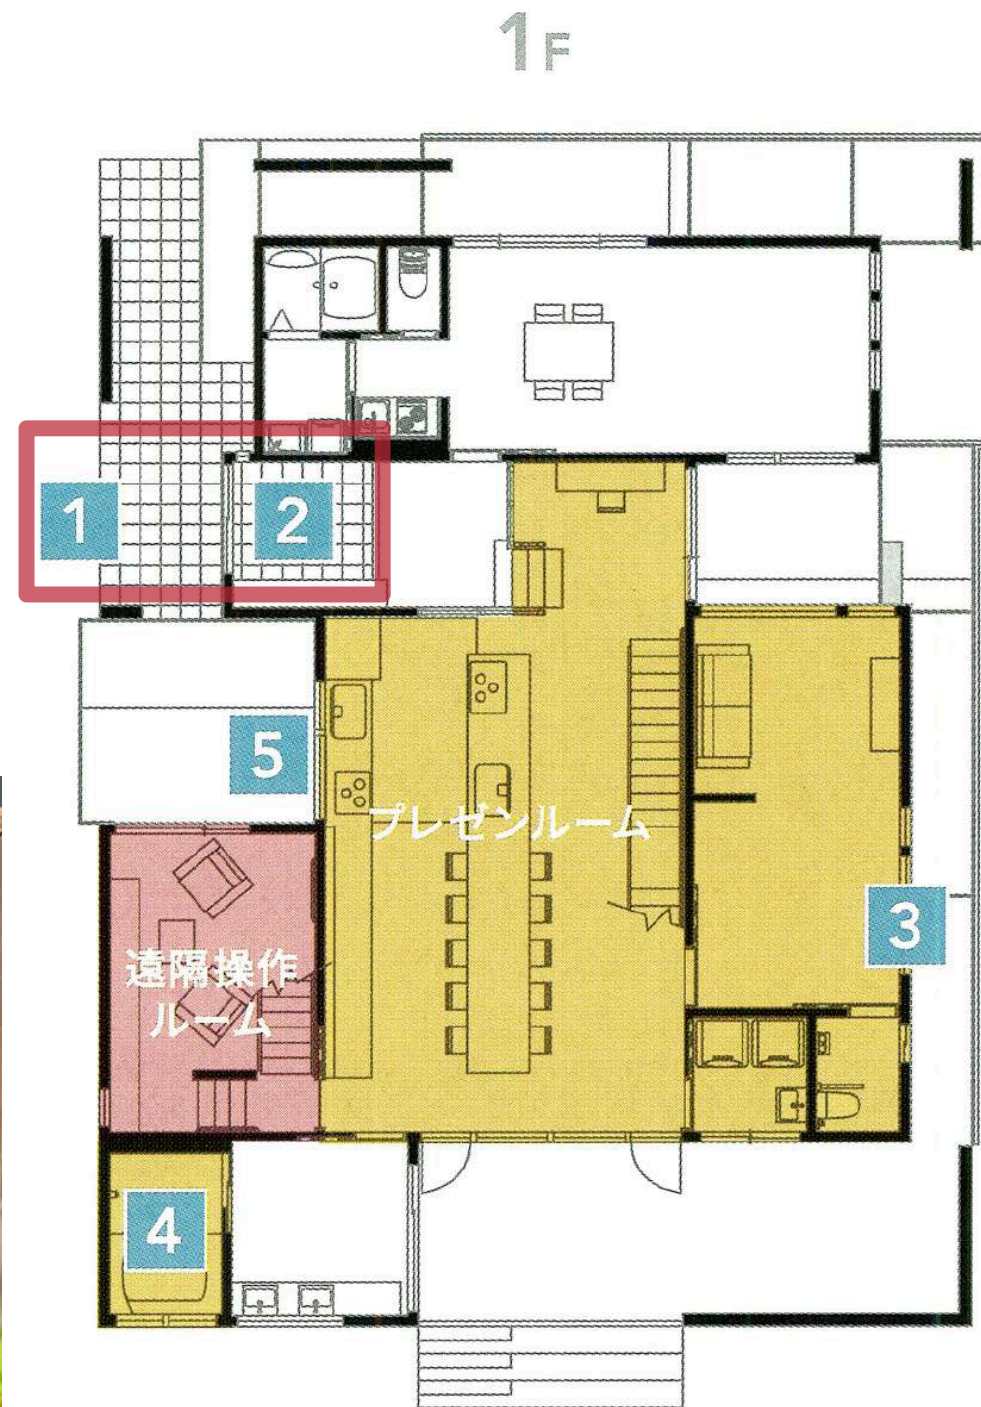

LIXIL

MILAIE LABO

參訪過程

MILAIE LABO

內部空間設計

IN-HOUSE VERIFICATION ROOM

內部測試區

- 研發與技術測試
- 提供封閉環境，用於檢驗與調整各項 IOT 裝置的穩定性與安全性

REMOTE CONTROL ROOM

遠端控制區

- 設備操作與監控
- 示範並實際操作遠端控制系統，管理整棟住宅的智慧家居設備

PRESENTATION ROOM

展示體驗區

- 對外展示與互動
- 呈現最新 IOT 技術與應用情境，提供參觀者體驗智慧家居的整合效果

FUTURE PROPOSAL ROOM

未來提案區

- 前瞻構想與概念提案
- 展示未來智慧住宅的設計概念，作為開放式創新與實驗的空間

建築空間智慧化系統應用配置

智慧郵箱

- 手機遠端操作，輕鬆收寄包裹
- 支援多件收件與專用密碼設定
- 影像監控投遞過程，安全便利

智慧玄關門

- 支援手機、遙控器、密碼輸入等多種開門方式
- 一鍵開門的智慧鎖系統「FAMILOCK」
- 可搭配自動開門功能，靈活符合各種家庭需求

FamiLock Link

- FAMILOCK專用無線中繼器，支援電池與電源供應
- 插上插座即可實現遠端操作
- 可用手機查看開門紀錄
- 發行臨時訪客鑰匙