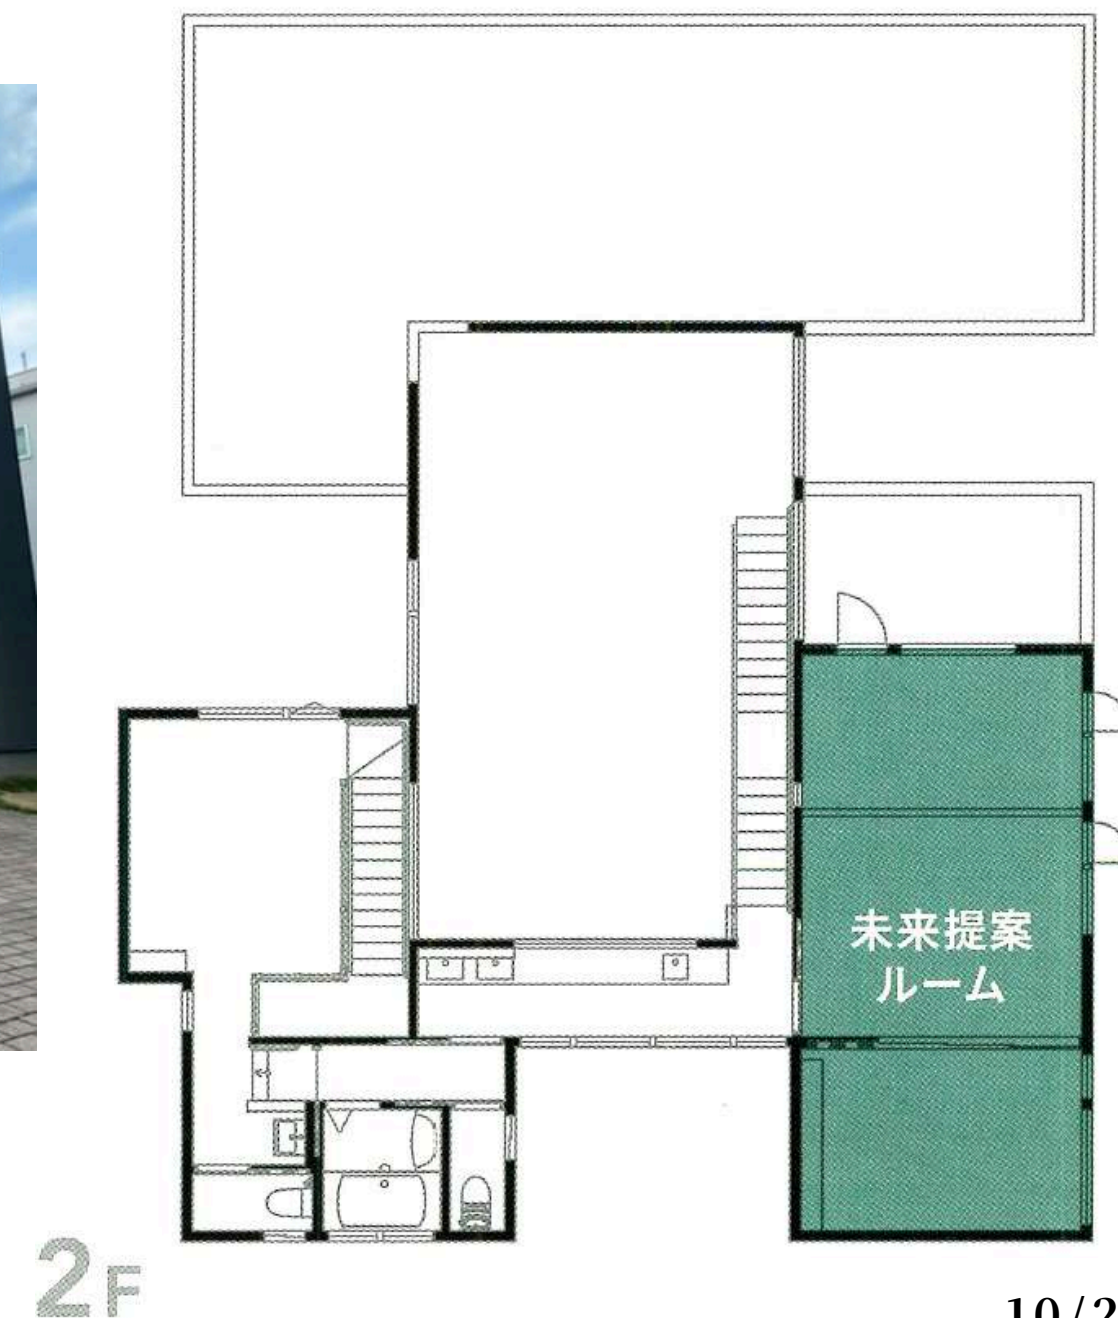

以人為本的智慧生活、各系統集中化管理、
強調永續與未來性

外觀特色

- 兩層樓現代住宅，採大面積落地窗，引入充足自然光
- 屋頂設置太陽能板，呼應節能與永續概念

結構設計

- 採鋼骨與高隔熱建材，強調耐震與節能。
- 中央挑空區域增加通風與自然採光，營造舒適的居住氛圍

核心系統設計

IOT HOME LINK(物聯網架構) + LIFE ASSIST 2(APP)

MILAIE LABO 物聯網實驗住宅 📍 埼玉縣越谷市2-24-6

LIXIL

MILAIE LABO

參訪過程

MILAIE LABO

內部空間設計

IN-HOUSE VERIFICATION ROOM

內部測試區

- 研發與技術測試
- 提供封閉環境，用於檢驗與調整各項 IOT 裝置的穩定性與安全性

REMOTE CONTROL ROOM

遠端控制區

- 設備操作與監控
- 示範並實際操作遠端控制系統，管理整棟住宅的智慧家居設備

PRESENTATION ROOM

展示體驗區

- 對外展示與互動
- 呈現最新 IOT 技術與應用情境，提供參觀者體驗智慧家居的整合效果

FUTURE PROPOSAL ROOM

未來提案區