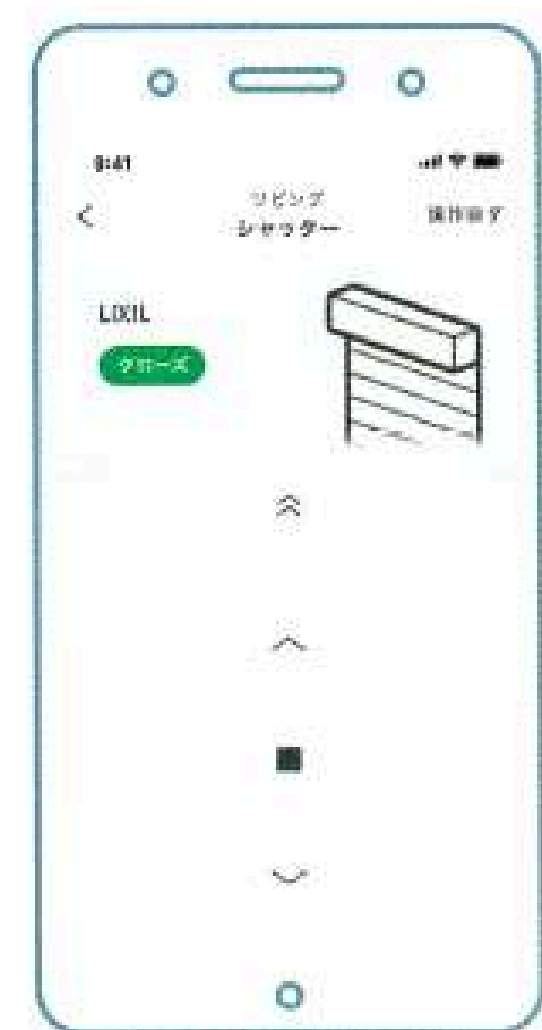

智慧浴缸

智慧側開窗

智慧捲簾

APP可連動範圍

監視系統

門禁系統

空調系統

照明系統

設備分頁面

以APP遙控器的直覺操作，輕鬆控制家電

主畫面

- 區域天氣・氣溫 (預報)
- 家庭成員列表 (在家狀態)
- 設備情境狀態設置 (早安/晚安/出門/到家)
- 各空間的設備/室溫狀態

房間分頁面

- 空間名稱 (客廳 為例)
- 設備圖形化展示一目了然
- 依顏色區分是否在運作
- 室內環境偵測各數值
- 空間內各設備開關及運作狀態

房間-空調

以手機遙控器的介面調整模式、溫度、風量等

客廳-捲簾

透過上下控制鍵進行開關、升降操作

能源資訊可視化

即時監控影像

- 錄影錄音
- AI人體偵測
- 雙向通話
- 自動追蹤

即時電力資訊
即時查看能源消耗與流向

歷史用電圖表
以圖表方式查看歷史用電
量，便於掌握能源趨勢

LIXIL