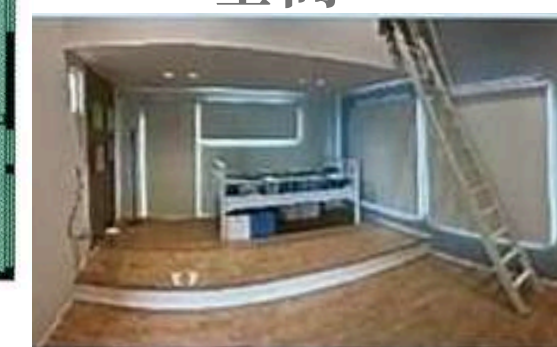

FUTURE PROPOSAL ROOM

未來提案區

- 前瞻構想與概念提案
- 展示未來智慧住宅的設計概念，作為開放式創新與實驗的空間