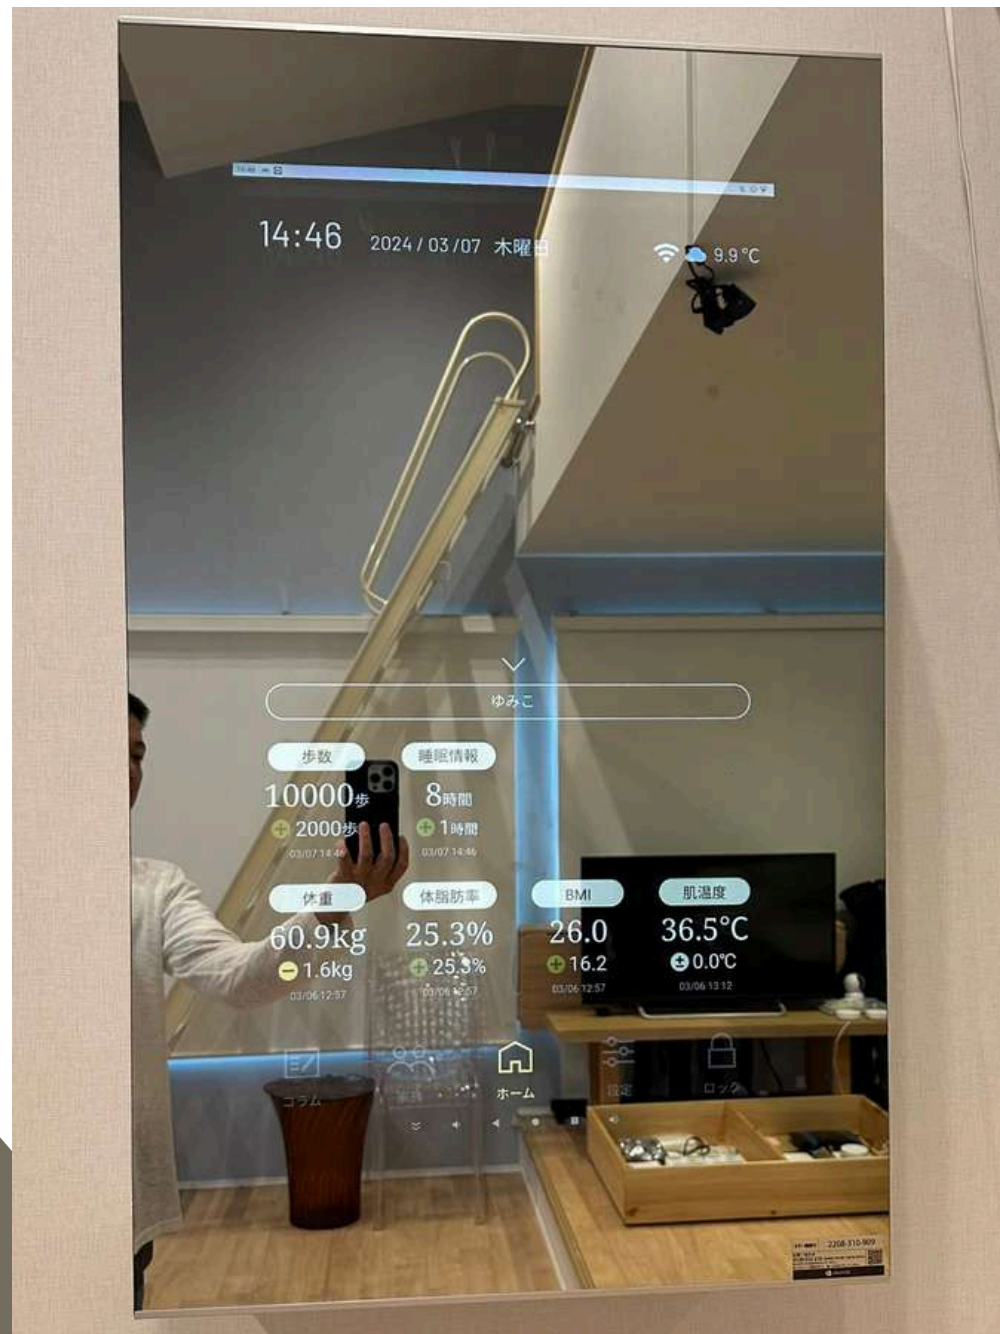

電源系統

溫溼度系統

空氣品質系統

IOT 中樞平台、LIFE ASSIST 2

- 透過 LIXIL 自家「**IOT HOME LINK**」系統，將照明、冷暖空調、安防、廚電、衛浴設備整合於一個雲端平台。
- 居住者可用手機 APP「**LIFE ASSIST 2**」、語音助理或自動感測進行控制。

IOT管理裝置 → 串起 IOT 與家中設備的連動 → 並將訊號傳給 APP

LIXIL Product Categories

設備分頁面

以APP遙控器的直覺操作，輕鬆控制家電

主畫面

- 區域天氣・氣溫 (預報)
- 家庭成員列表 (在家狀態)
- 設備情境狀態設置 (早安/晚安/出門/到家)
- 各空間的設備/室溫狀態

房間分頁面

- 空間名稱 (客廳 為例)
- 設備圖形化展示一目了然
- 依顏色區分是否在運作
- 室內環境偵測各數值
- 空間內各設備開關及運作狀態

房間-空調

以手機遙控器的介面調整模式、溫度、風量等

客廳-捲簾

透過上下控制鍵進行開關、升降操作

能源資訊可視化

即時監控影像

- 錄影錄音
- AI人體偵測
- 雙向通話
- 自動追蹤

即時電力資訊
即時查看能源消耗與流向

歷史用電圖表
以圖表方式查看歷史用電
量，便於掌握能源趨勢

LIXIL

MILAIE LABO

智慧住宅

智慧梳妝鏡

無線溫濕度感測器

AI語音管家

LIXIL

MILAIE LABO

APP畫面呈現