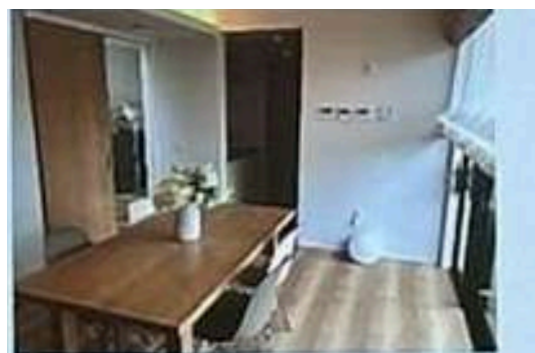

LIXIL

MILAIE LABO

參訪過程

MILAIE LABO

內部空間設計

IN-HOUSE VERIFICATION ROOM

內部測試區

- 研發與技術測試
- 提供封閉環境，用於檢驗與調整各項 IOT 裝置的穩定性與安全性

REMOTE CONTROL ROOM

遠端控制區

- 設備操作與監控
- 示範並實際操作遠端控制系統，管理整棟住宅的智慧家居設備

PRESENTATION ROOM

展示體驗區

- 對外展示與互動
- 呈現最新 IOT 技術與應用情境，提供參觀者體驗智慧家居的整合效果

FUTURE PROPOSAL ROOM

未來提案區