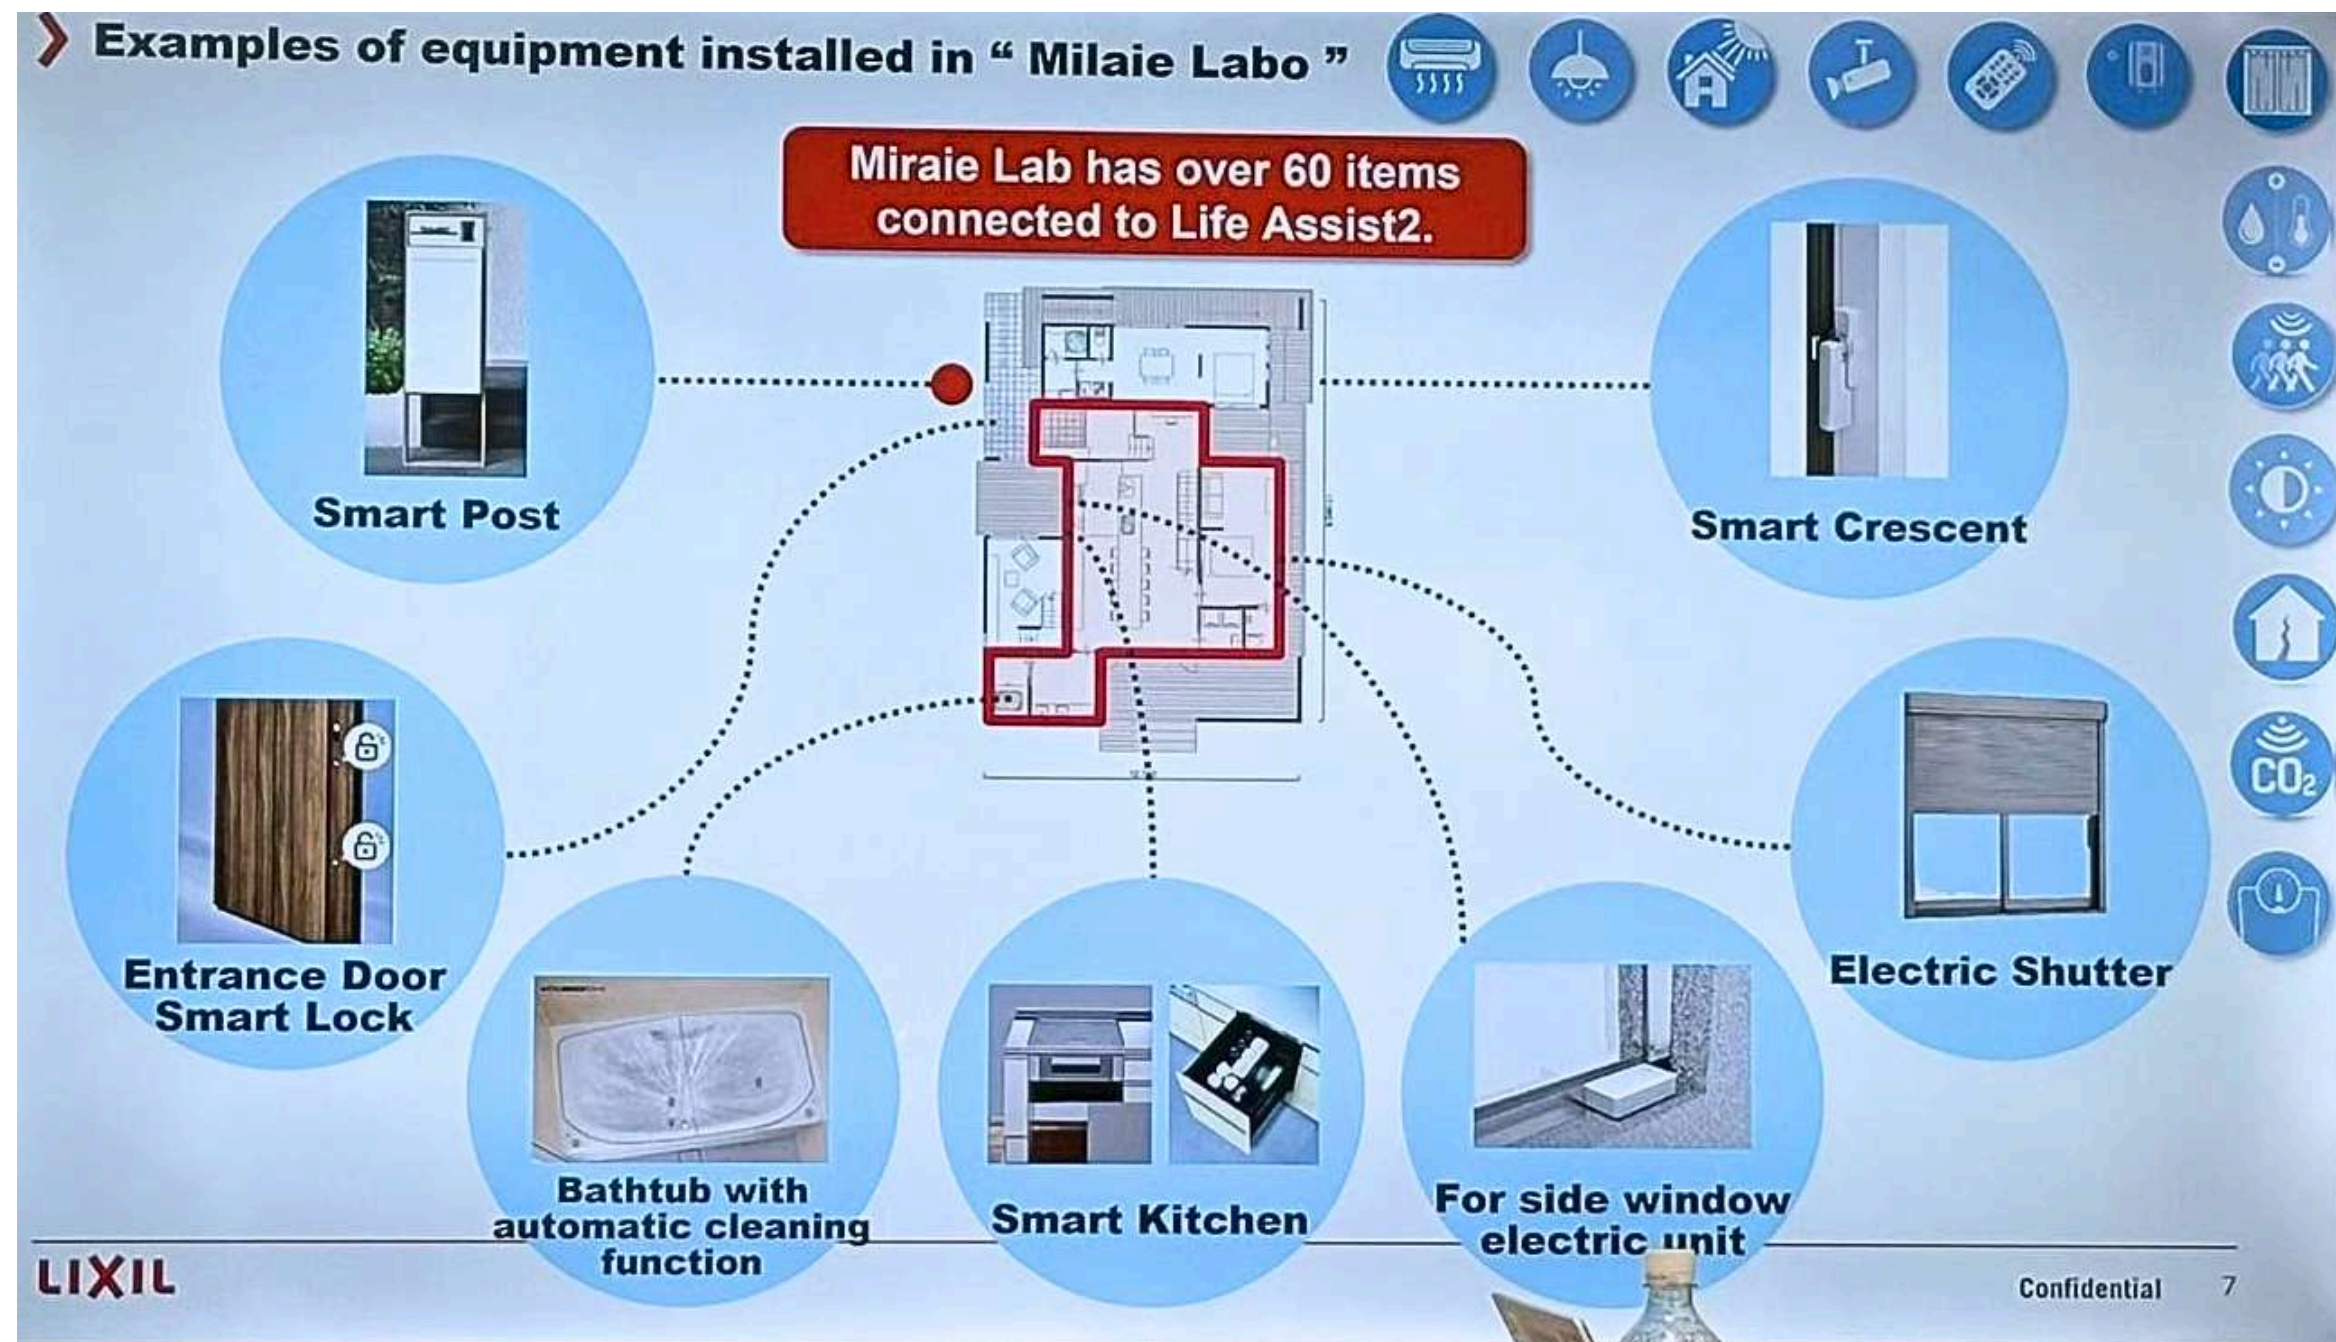

Step 02 設定浴缸自動清洗排程

系統會在設定的時間點，或透過 APP 操作，自動進行浴缸清潔。可減少手動刷洗的麻煩，維持浴缸乾淨。

MILAIE LABO 共有超過 60 項設備物件與 LIFE ASSIST 2 作連動

APP可連動設備舉例

智慧郵箱

智慧玄關門

智慧浴缸

智慧廚房

智慧浴缸

智慧側開窗

智慧捲簾

APP可連動範圍

監視系統

門禁系統

空調系統

照明系統

電源系統

溫溼度系統

空氣品質系統

IOT 中樞平台、LIFE ASSIST 2

- 透過 LIXIL 自家「**IOT HOME LINK**」系統，將照明、冷暖空調、安防、廚電、衛浴設備整合於一個雲端平台。
- 居住者可用手機 APP「**LIFE ASSIST 2**」、語音助理或自動感測進行控制。

IOT管理裝置 → 串起 IOT 與家中設備的連動 → 並將訊號傳給 APP

LIXIL Product Categories

設備分頁面

以APP遙控器的直覺操作，輕鬆控制家電

主畫面

- 區域天氣・氣溫 (預報)
- 家庭成員列表 (在家狀態)
- 設備情境狀態設置 (早安/晚安/出門/到家)
- 各空間的設備/室溫狀態

房間分頁面

- 空間名稱 (客廳 為例)
- 設備圖形化展示一目了然
- 依顏色區分是否在運作
- 室內環境偵測各數值
- 空間內各設備開關及運作狀態

房間-空調

以手機遙控器的介面調整模式、溫度、風量等