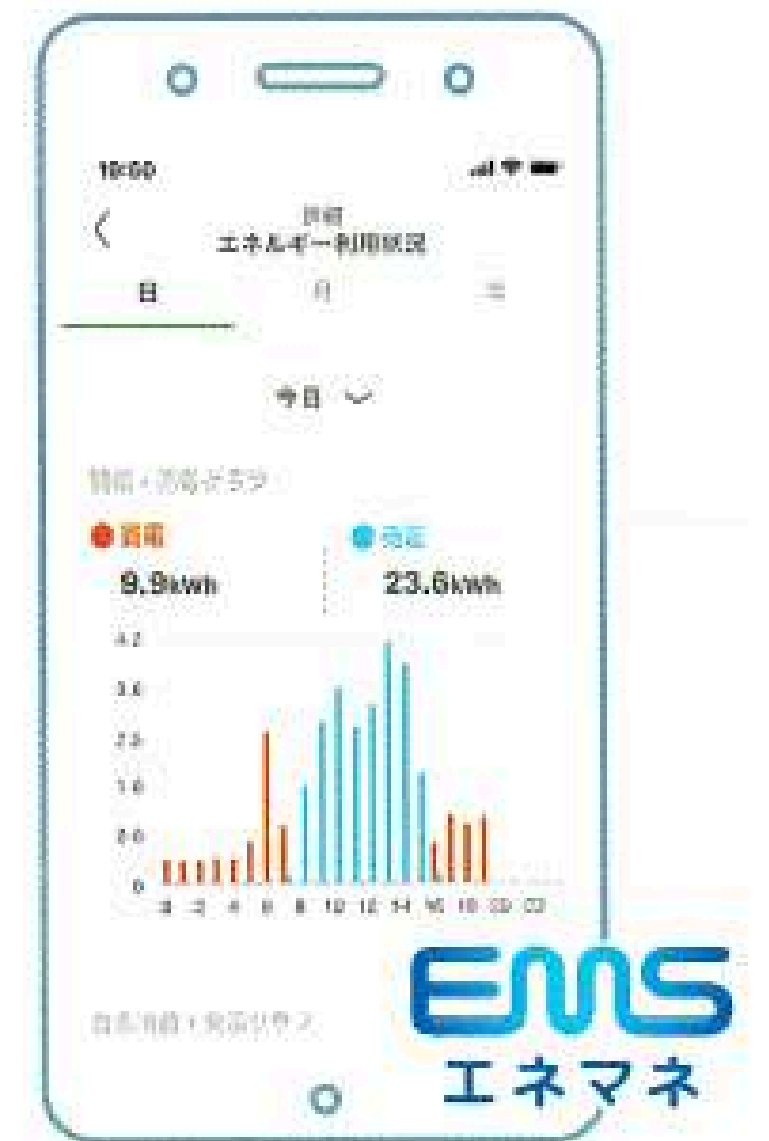

設備分頁面

以APP遙控器的直覺操作，輕鬆控制家電

主畫面

- 區域天氣・氣溫 (預報)
- 家庭成員列表 (在家狀態)
- 設備情境狀態設置 (早安/晚安/出門/到家)
- 各空間的設備/室溫狀態

房間分頁面

- 空間名稱 (客廳 為例)
- 設備圖形化展示一目了然
- 依顏色區分是否在運作
- 室內環境偵測各數值
- 空間內各設備開關及運作狀態

房間-空調

以手機遙控器的介面調整模式、溫度、風量等

客廳-捲簾

透過上下控制鍵進行開關、升降操作

能源資訊可視化

即時監控影像

- 錄影錄音
- AI人體偵測
- 雙向通話
- 自動追蹤

即時電力資訊
即時查看能源消耗與流向

歷史用電圖表
以圖表方式查看歷史用電
量，便於掌握能源趨勢

LIXIL