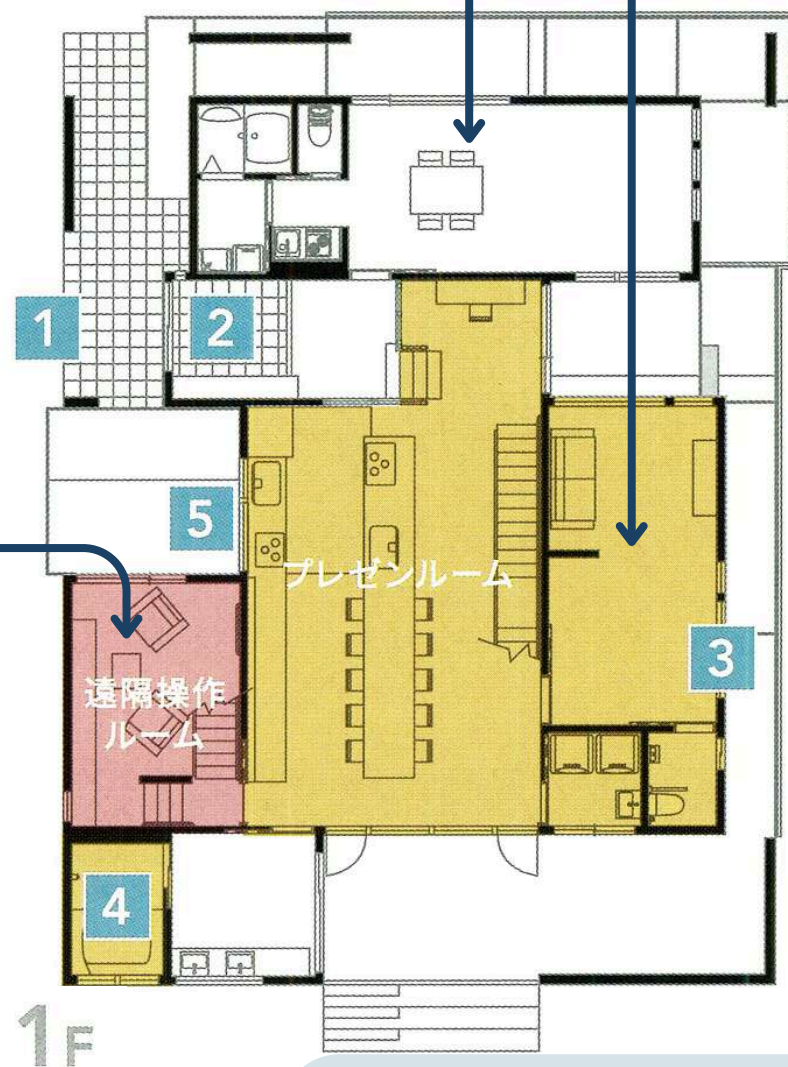

LIXIL

MILAIE LABO

參訪過程

MILAIE LABO

內部空間設計

IN-HOUSE VERIFICATION ROOM

內部測試區

- 研發與技術測試
- 提供封閉環境，用於檢驗與調整各項 IOT 裝置的穩定性與安全性

REMOTE CONTROL ROOM

遠端控制區

- 設備操作與監控
- 示範並實際操作遠端控制系統，管理整棟住宅的智慧家居設備

PRESENTATION ROOM

展示體驗區

- 對外展示與互動
- 呈現最新 IOT 技術與應用情境，提供參觀者體驗智慧家居的整合效果

FUTURE PROPOSAL ROOM

未來提案區