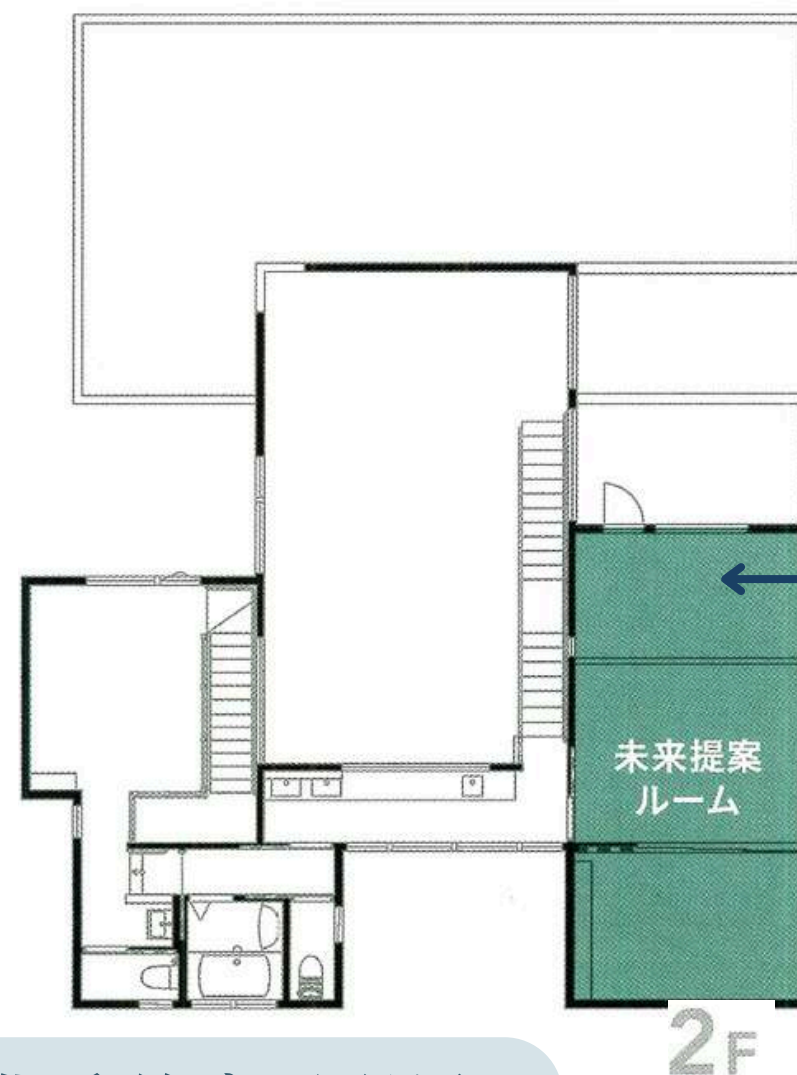

LIXIL

MILAIE LABO

參訪過程

MILAIE LABO

內部空間設計

IN-HOUSE VERIFICATION ROOM

內部測試區

- 研發與技術測試
- 提供封閉環境，用於檢驗與調整各項 IOT 裝置的穩定性與安全性

REMOTE CONTROL ROOM

遠端控制區

- 設備操作與監控
- 示範並實際操作遠端控制系統，管理整棟住宅的智慧家居設備

PRESENTATION ROOM

展示體驗區

- 對外展示與互動
- 呈現最新 IOT 技術與應用情境，提供參觀者體驗智慧家居的整合效果

FUTURE PROPOSAL ROOM

未來提案區

- 前瞻構想與概念提案
- 展示未來智慧住宅的設計概念，作為開放式創新與實驗的空間

建築空間智慧化系統應用配置

智慧郵箱

- 手機遠端操作，輕鬆收寄包裹
- 支援多件收件與專用密碼設定
- 影像監控投遞過程，安全便利

智慧玄關門

- 支援手機、遙控器、密碼輸入等多種開門方式
- 一鍵開門的智慧鎖系統「FAMILOCK」
- 可搭配自動開門功能，靈活符合各種家庭需求

FamiLock Link

- FAMILOCK專用無線中繼器，支援電池與電源供應
- 插上插座即可實現遠端操作
- 可用手機查看開門紀錄
- 發行臨時訪客鑰匙