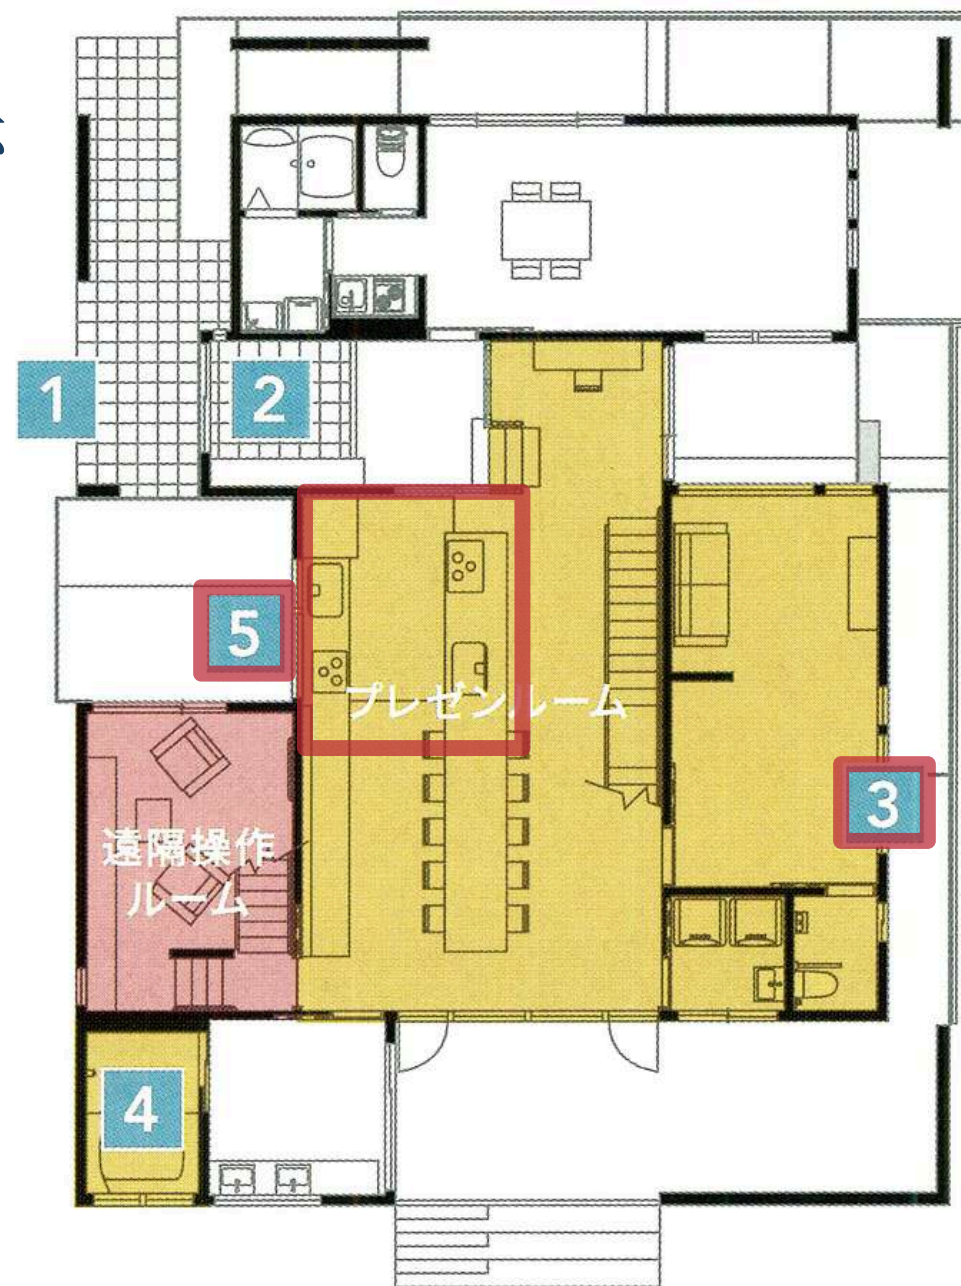

LIXIL

MILAIE LABO

參訪過程

MILAIE LABO

內部空間設計

IN-HOUSE VERIFICATION ROOM

內部測試區

- 研發與技術測試
- 提供封閉環境，用於檢驗與調整各項 IOT 裝置的穩定性與安全性

REMOTE CONTROL ROOM

遠端控制區

- 設備操作與監控
- 示範並實際操作遠端控制系統，管理整棟住宅的智慧家居設備

PRESENTATION ROOM

展示體驗區

- 對外展示與互動
- 呈現最新 IOT 技術與應用情境，提供參觀者體驗智慧家居的整合效果

FUTURE PROPOSAL ROOM

未來提案區

- 前瞻構想與概念提案
- 展示未來智慧住宅的設計概念，作為開放式創新與實驗的空間

建築空間智慧化系統應用配置

智慧郵箱

- 手機遠端操作，輕鬆收寄包裹
- 支援多件收件與專用密碼設定
- 影像監控投遞過程，安全便利

智慧玄關門

- 支援手機、遙控器、密碼輸入等多種開門方式
- 一鍵開門的智慧鎖系統「FAMILOCK」
- 可搭配自動開門功能，靈活符合各種家庭需求

FamiLock Link

- FAMILOCK專用無線中繼器，支援電池與電源供應
- 插上插座即可實現遠端操作
- 可用手機查看開門紀錄
- 發行臨時訪客鑰匙

水龍頭-淨水科技

- LIXIL & SUNTORY(三得利)共同開發濾芯
- 雙水路設計(自來水/過濾純淨水)
- 能在家用廚房直接出冷的礦物質飲用水
- 強調水質、口感、安全性

1F

橫滑式電動窗

- 能用手機或遙控器輕鬆開關
- 可同時操作高窗與一般窗戶，一鍵啟動換氣模式，提升居家通風效率

電動式捲簾

- 透過遙控器或手機 APP 一鍵控制全屋捲簾
- 可依房間分類管理並查看開關狀態

智慧浴缸