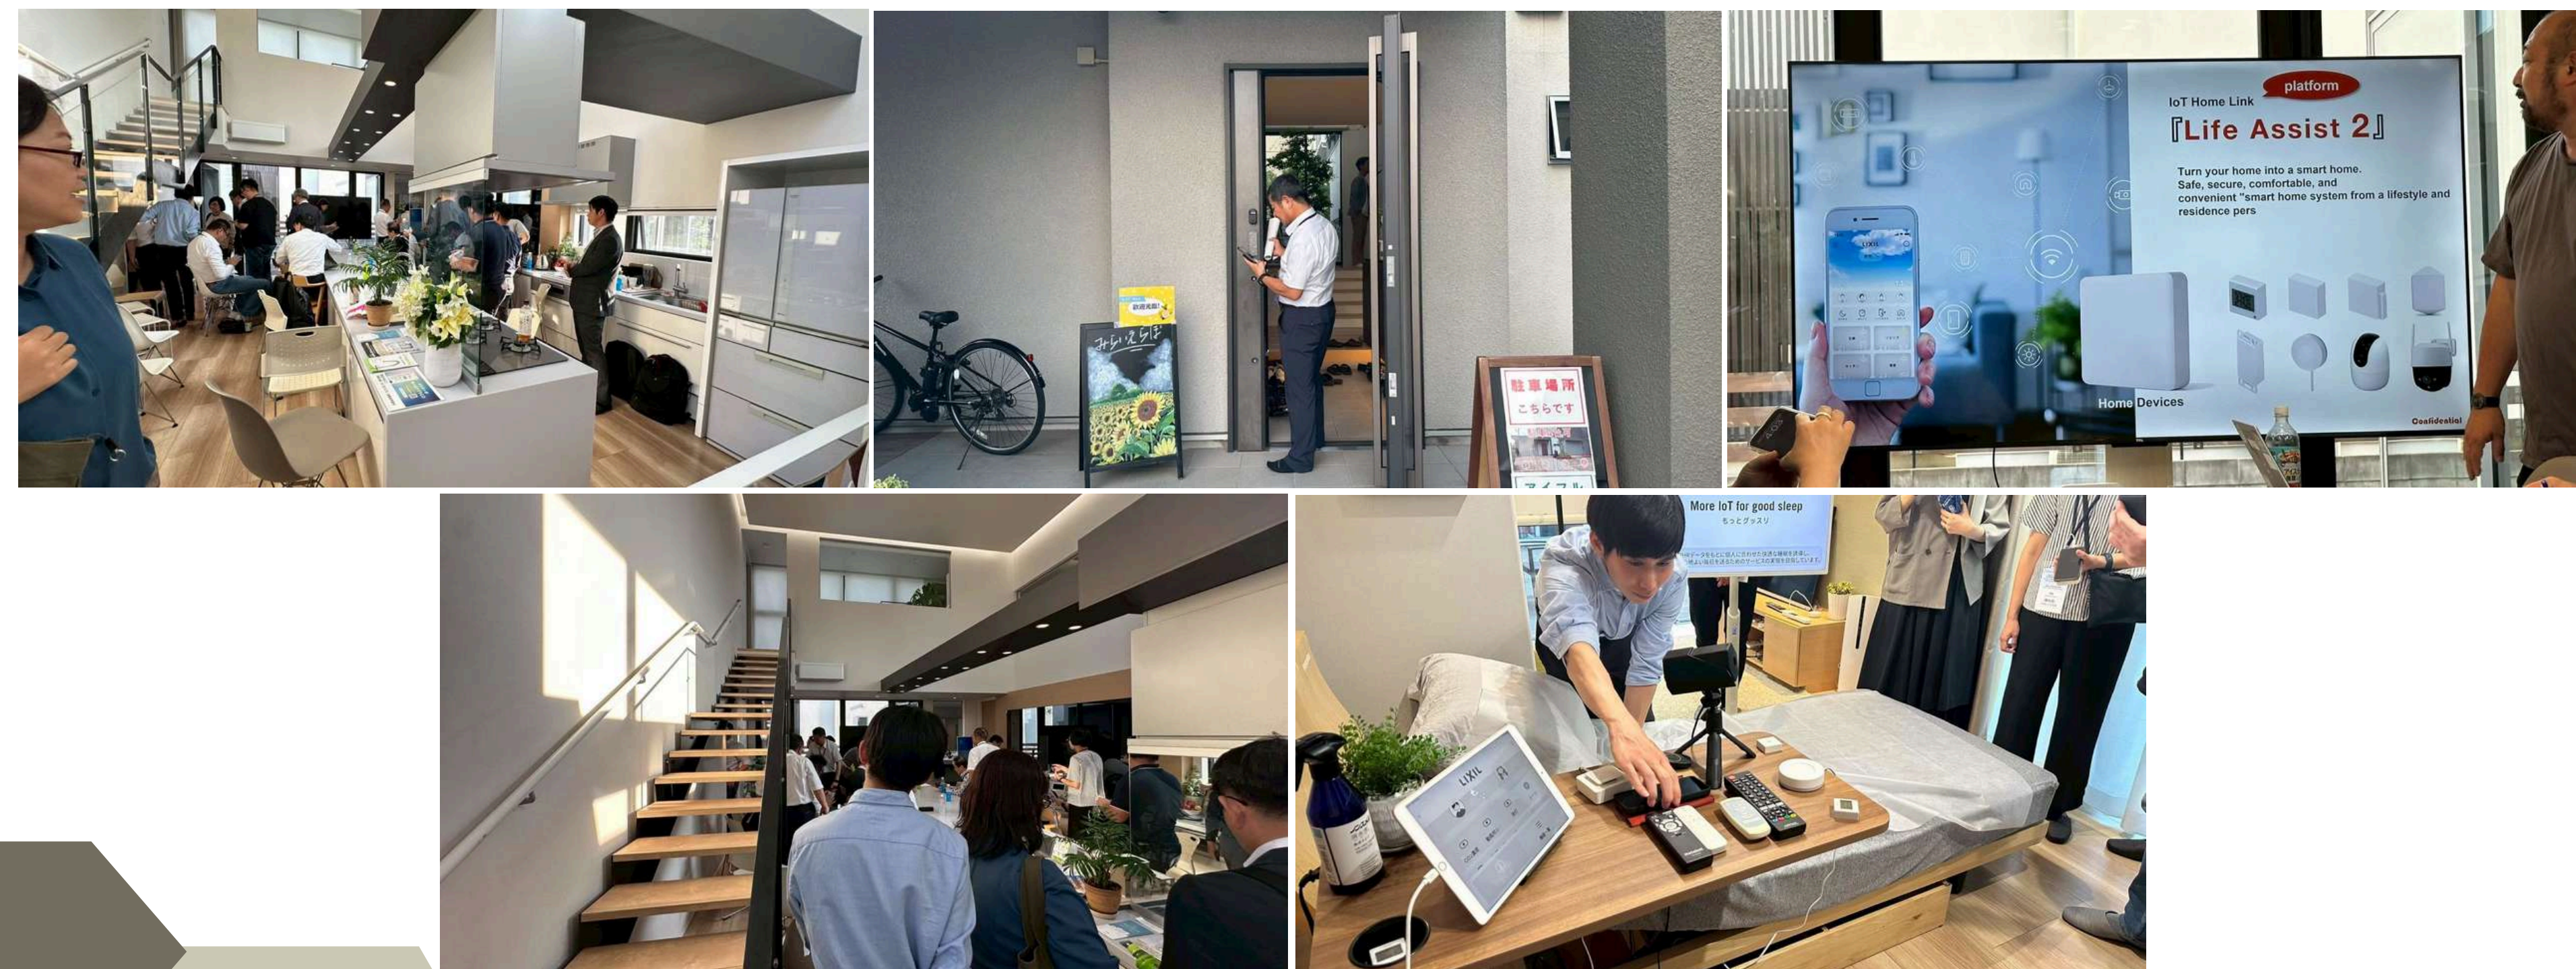

以人為本的智慧生活、各系統集中化管理、
強調永續與未來性

外觀特色

- 兩層樓現代住宅，採大面積落地窗，引入充足自然光
- 屋頂設置太陽能板，呼應節能與永續概念

結構設計

- 採鋼骨與高隔熱建材，強調耐震與節能。
- 中央挑空區域增加通風與自然採光，營造舒適的居住氛圍

核心系統設計

IOT HOME LINK(物聯網架構) + LIFE ASSIST 2(APP)

MILAIE LABO 物聯網實驗住宅 📍 埼玉縣越谷市2-24-6

LIXIL

MILAIE LABO

參訪過程

MILAIE LABO

內部空間設計

IN-HOUSE VERIFICATION ROOM

內部測試區

- 研發與技術測試
- 提供封閉環境，用於檢驗與調整各項 IOT 裝置的穩定性與安全性

REMOTE CONTROL ROOM

遠端控制區

- 設備操作與監控
- 示範並實際操作遠端控制系統，管理整棟住宅的智慧家居設備

PRESENTATION ROOM

展示體驗區

- 對外展示與互動
- 呈現最新 IOT 技術與應用情境，提供參觀者體驗智慧家居的整合效果

FUTURE PROPOSAL ROOM

未來提案區