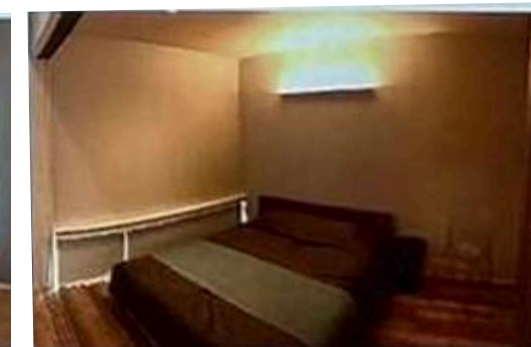

FUTURE PROPOSAL ROOM

未來提案區

- 前瞻構想與概念提案
- 展示未來智慧住宅的設計概念，作為開放式創新與實驗的空間