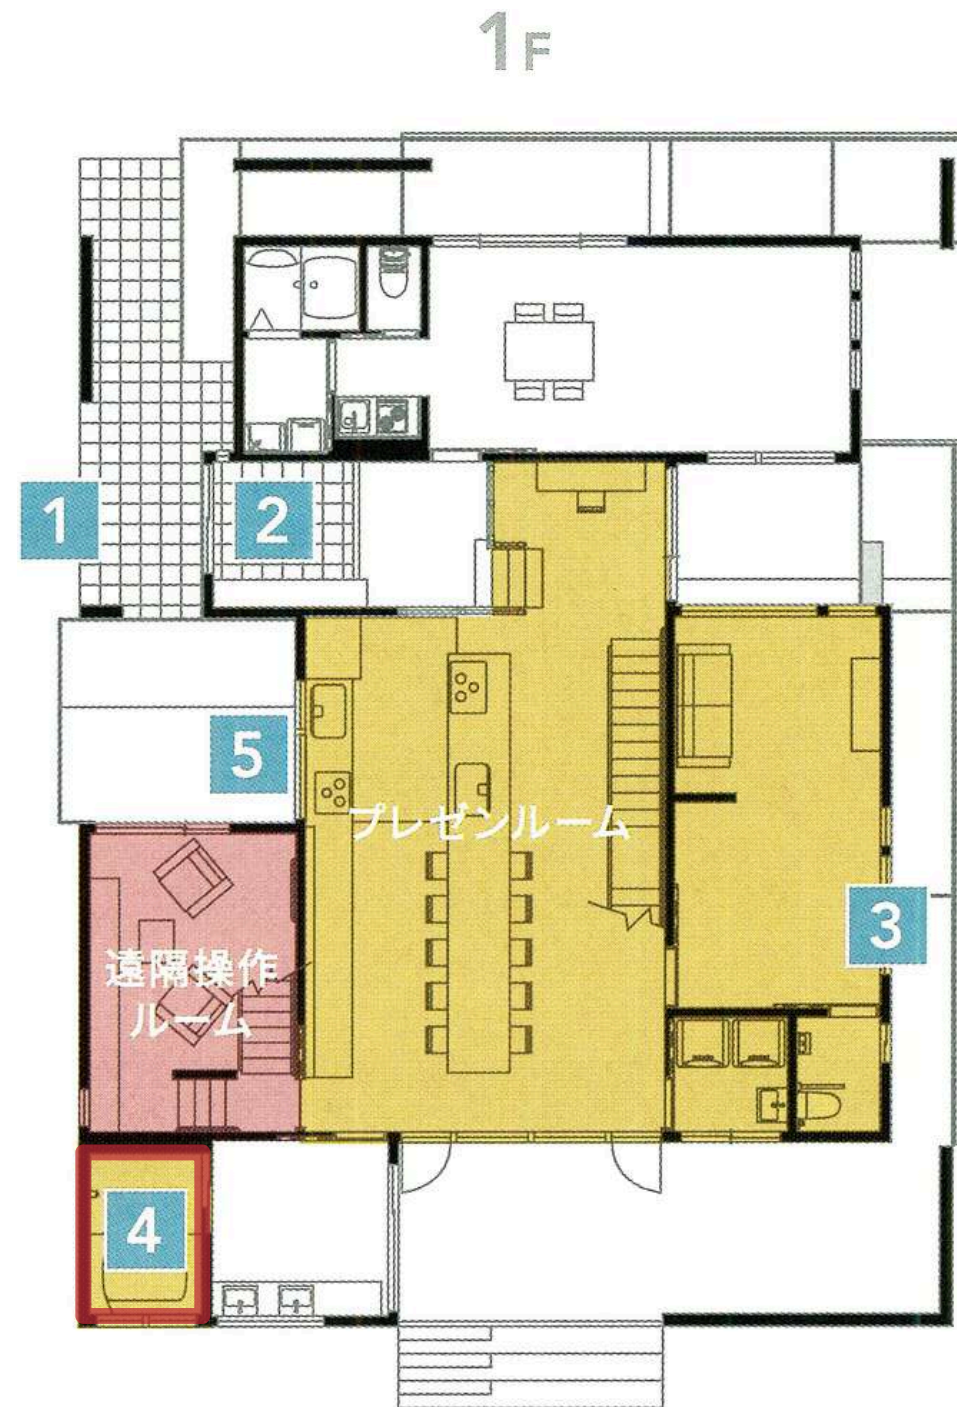

智慧浴缸

- 用手機即可遠端啟動浴缸自動清洗
- 支援預約清潔時間，操作簡單
- 每天自動清洗，可將手動刷洗降至每2週1次，大幅減少清潔負擔